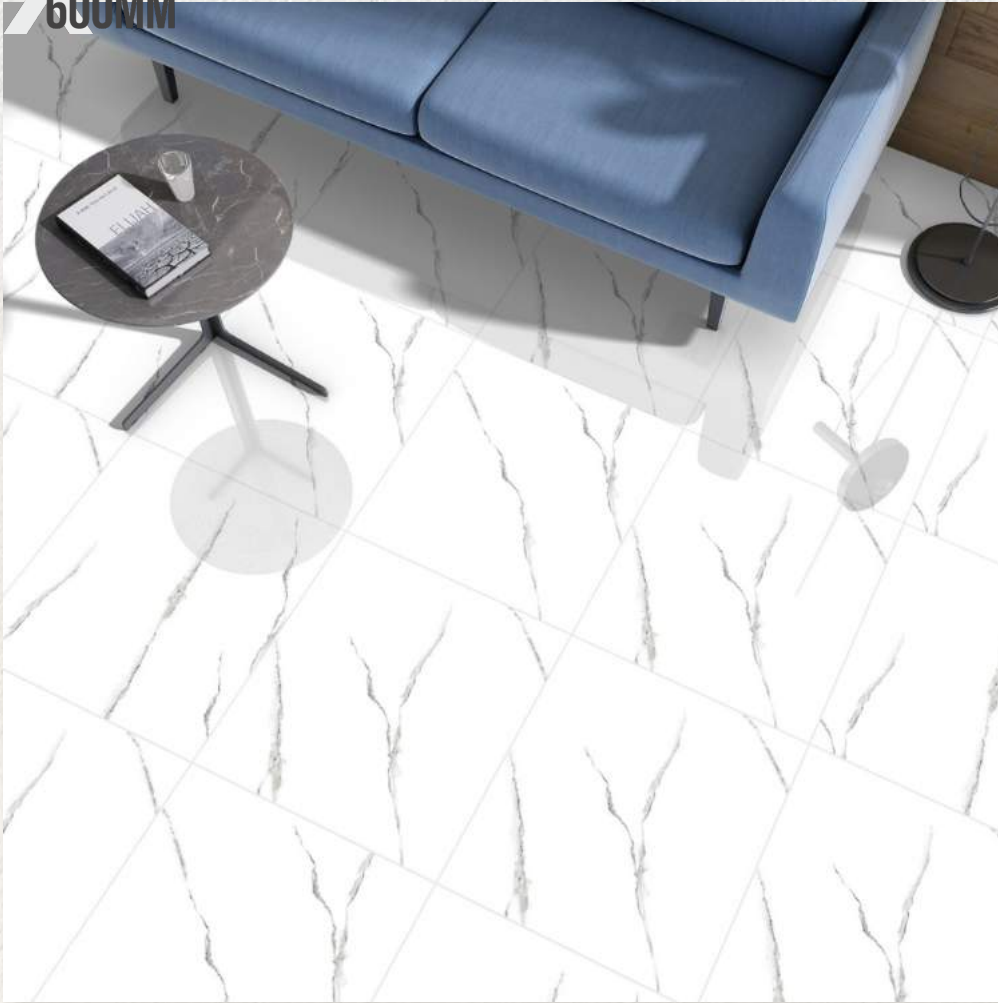

600
600MM

CALABRIA BEIGE
FINISH: GLOSSY

Random 3

600
600MM

CARARA
FINISH : GLOSSY

Random 3

600
600MM

CARARA PEARL
FINISH : GLOSSY