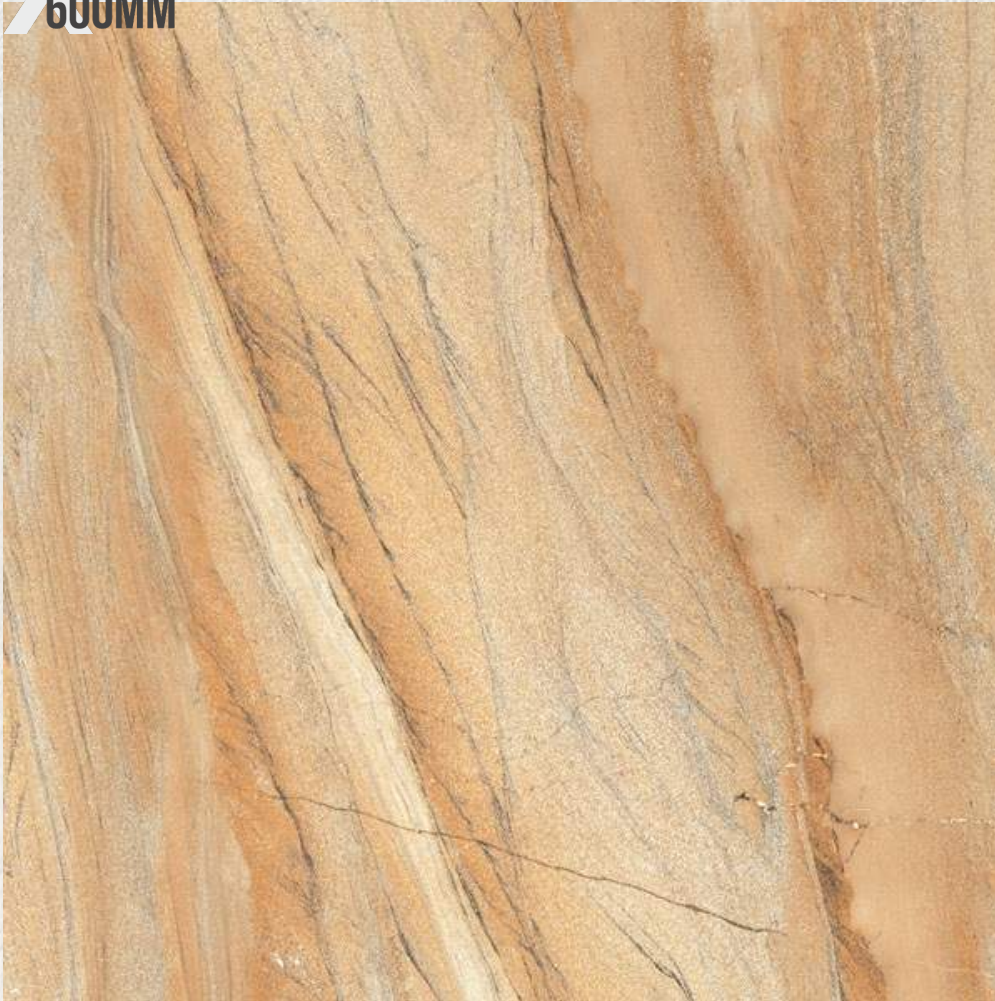

600
600MM

SANDY GOLD
FINISH : GLOSSY