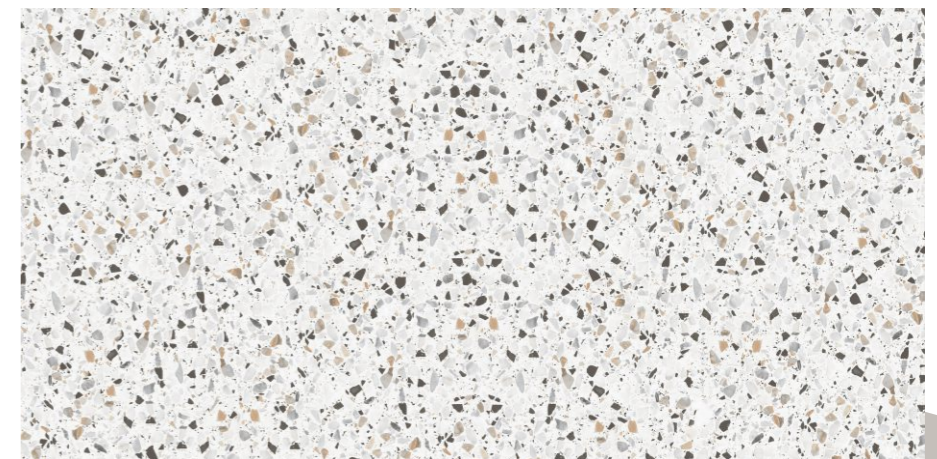

600x1200 mm

Stone
Multi

Stone
Multi

Size
600x1200 mm

Surface
High Glossy

Random
03

**Stone
Multi**

 **SIYARAM**
superficie di qualità