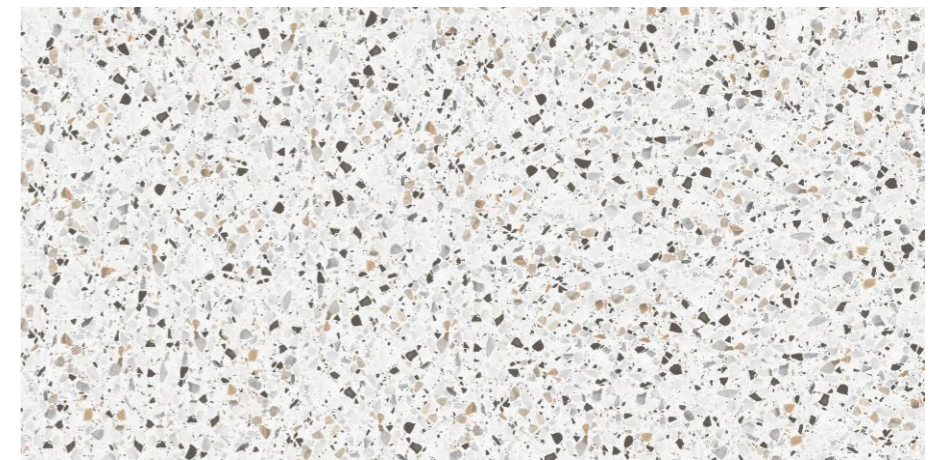

600x1200 mm

Stone
Multi

Stone
Multi

Size
600x1200 mm

Surface
High Glossy

Random
03

**Stone
Multi**

 **SIYARAM**
superficie di qualità