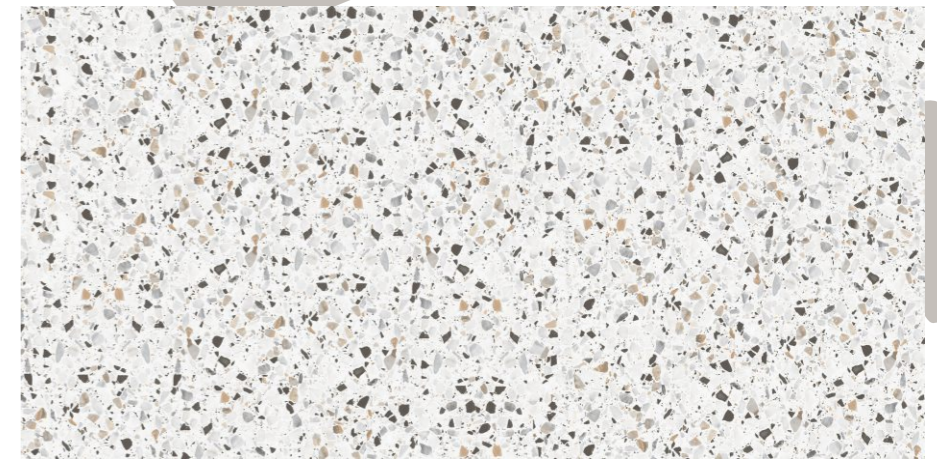

600x1200 mm

Stone
Multi

Stone
Multi

Size
600x1200 mm

Surface
High Glossy

Random
03

**Stone
Multi**

 **SIYARAM**
superficie di qualità