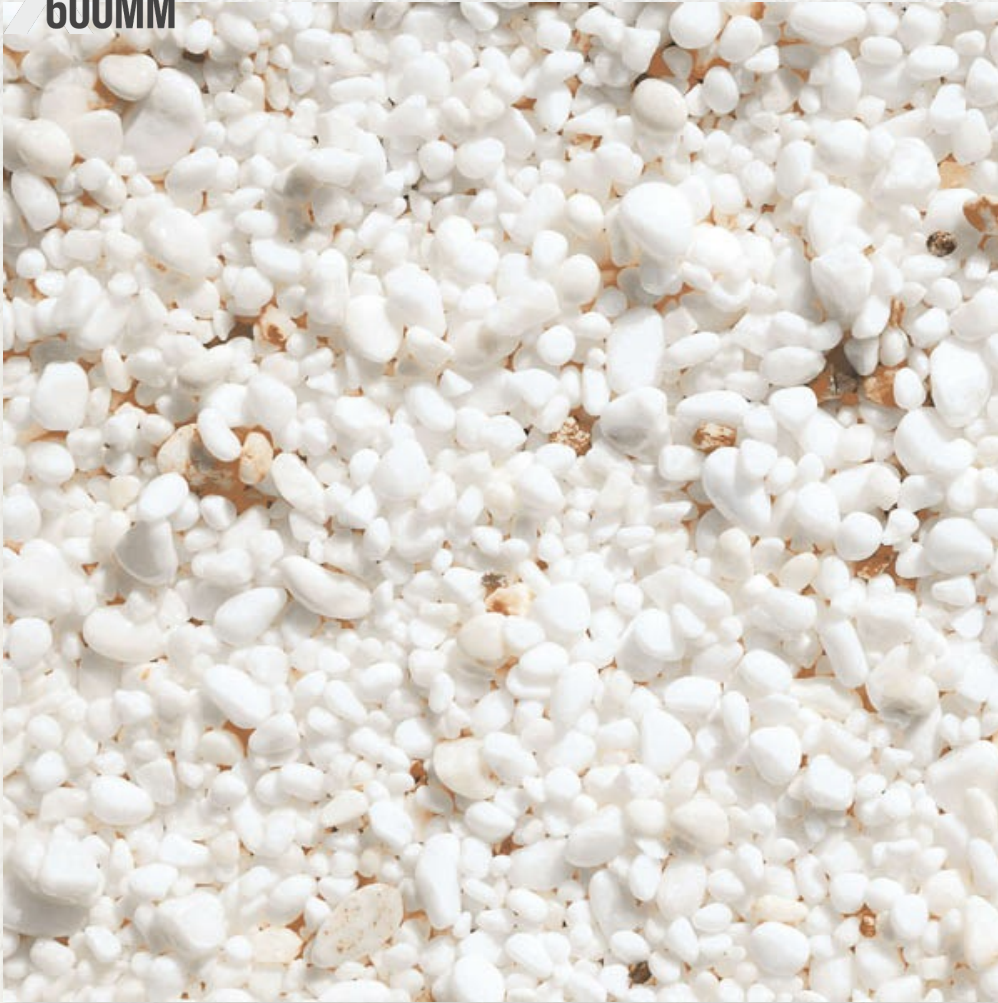

**VIGO LIGHT**  
**FINISH : GLOSSY**

**Random 4**

600  
600MM

**WHITE PERSIAN ONYX**  
**FINISH : GLOSSY**

**Random 3**

600  
600MM

WHITE STON  
FINISH : GLOSSY

Random 2