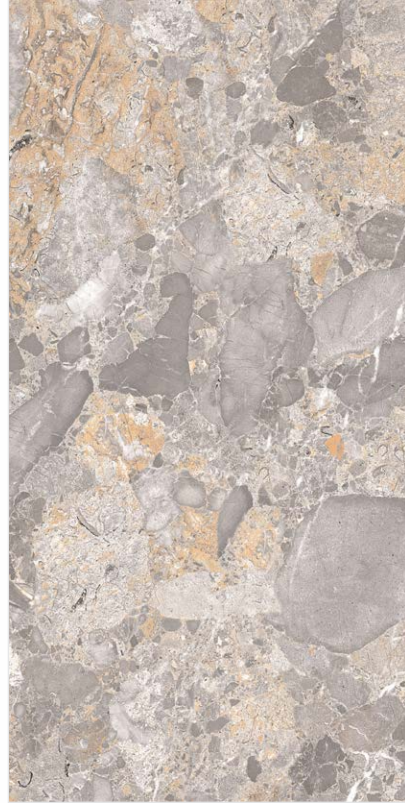

**JUPITAR
GREY**

600 x 1200 mm - GLOSSY
Random : 3

JUPITAR
series

EMBRACE THE BEAUTY OF NATURAL MARBLE

600 x 1200 mm - GLOSSY

**KARNIS
AZUL**

600 x 1200 mm - GLOSSY
Random : 3

**KARNIS
BEIGE**