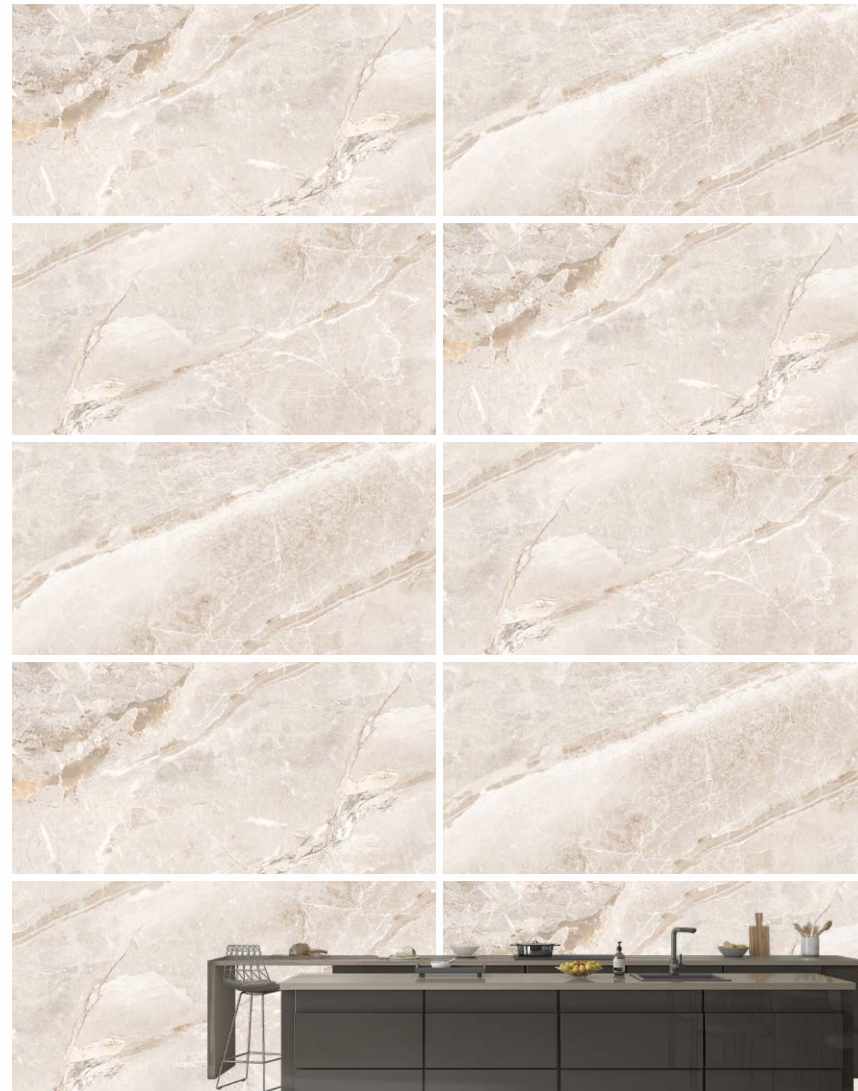

TRIXXON
series