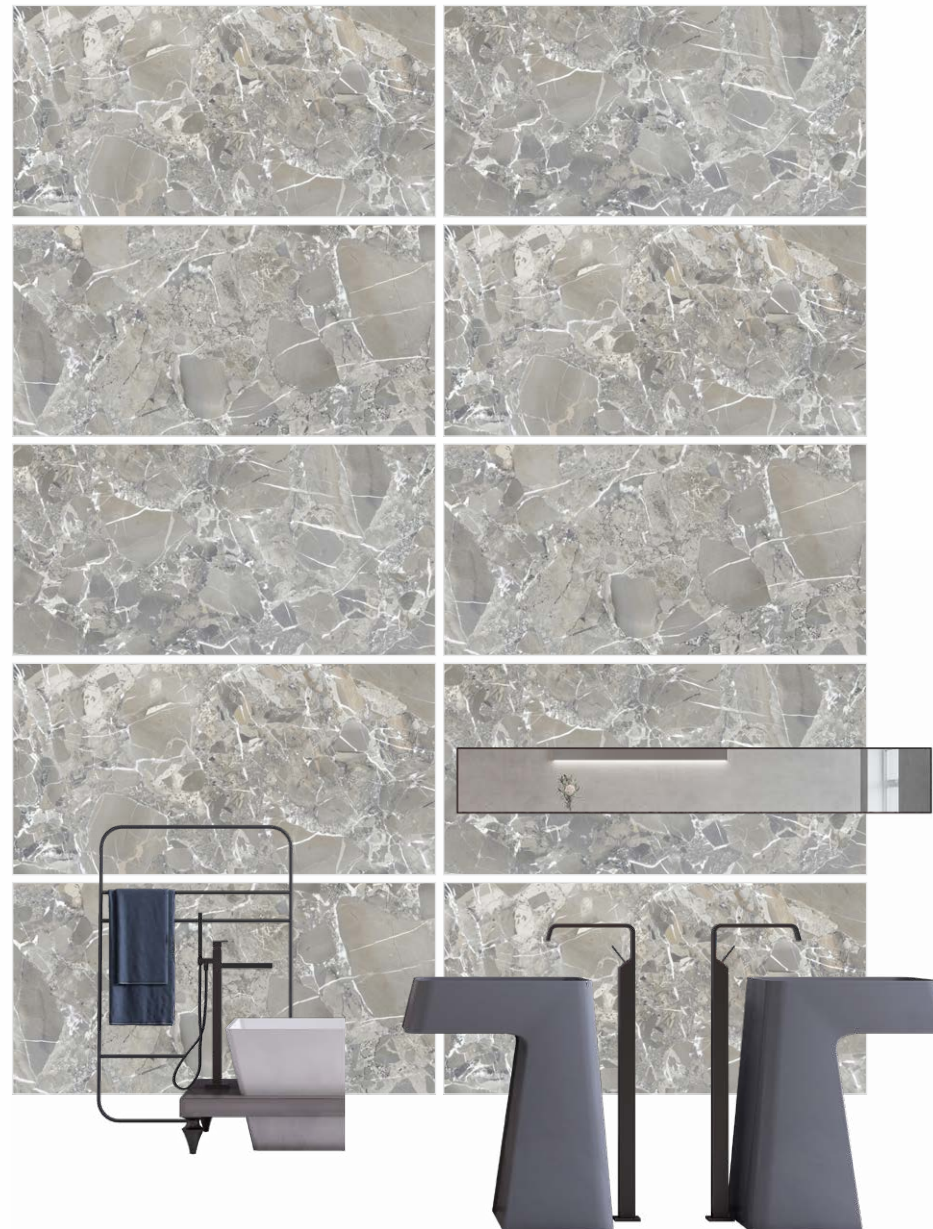

**DAMASTA
BEIGE**

600 x 1200 mm - GLOSSY
Random : 3

**DAMASTA
GREY**

DAMASTA
series

**DAMASTA
AZUL**

600 x 1200 mm - GLOSSY
Random : 3

DAMASTA
series

EMBRACE THE BEAUTY OF NATURAL MARBLE.