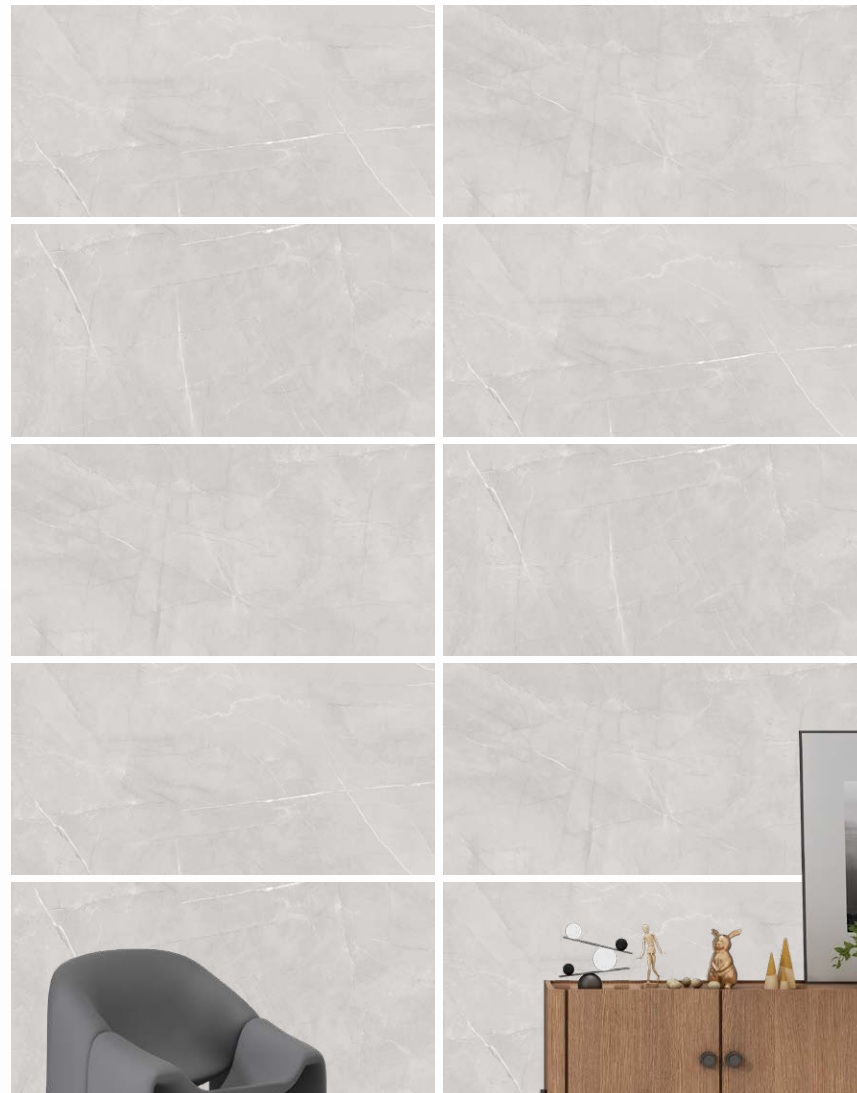

PALPIS
series