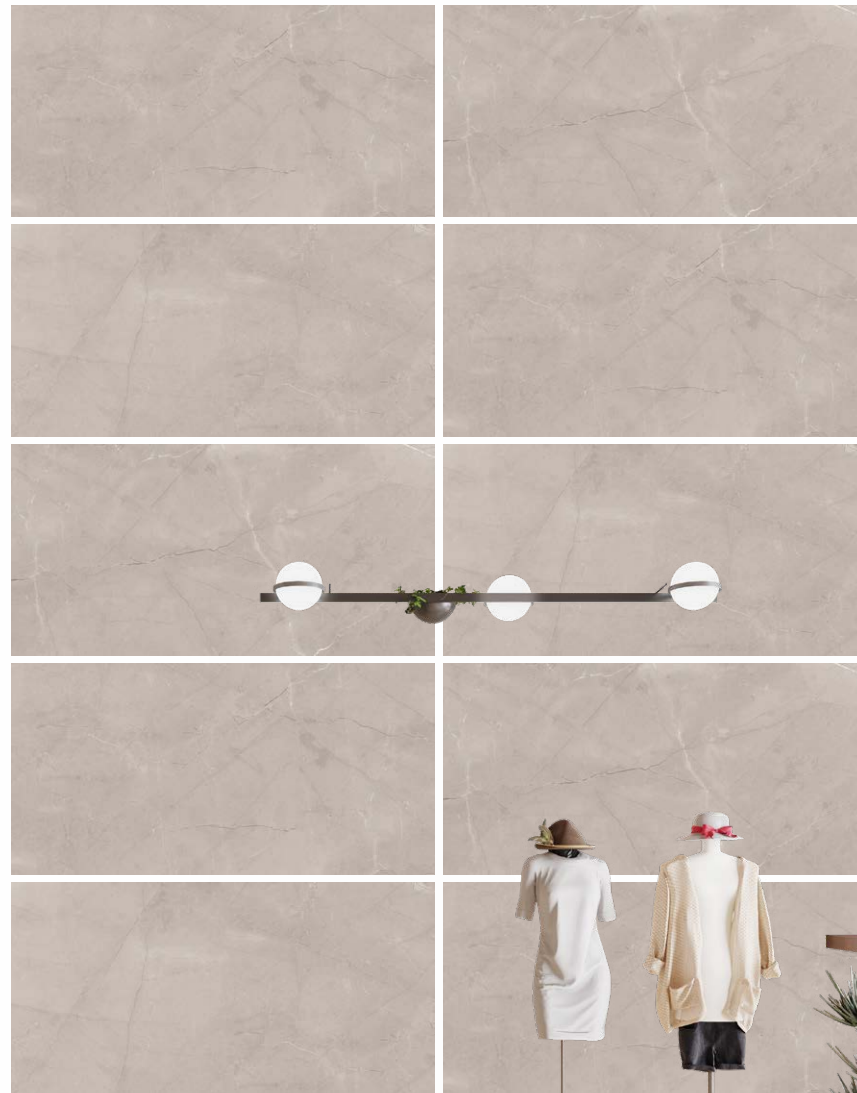

MARLON
series