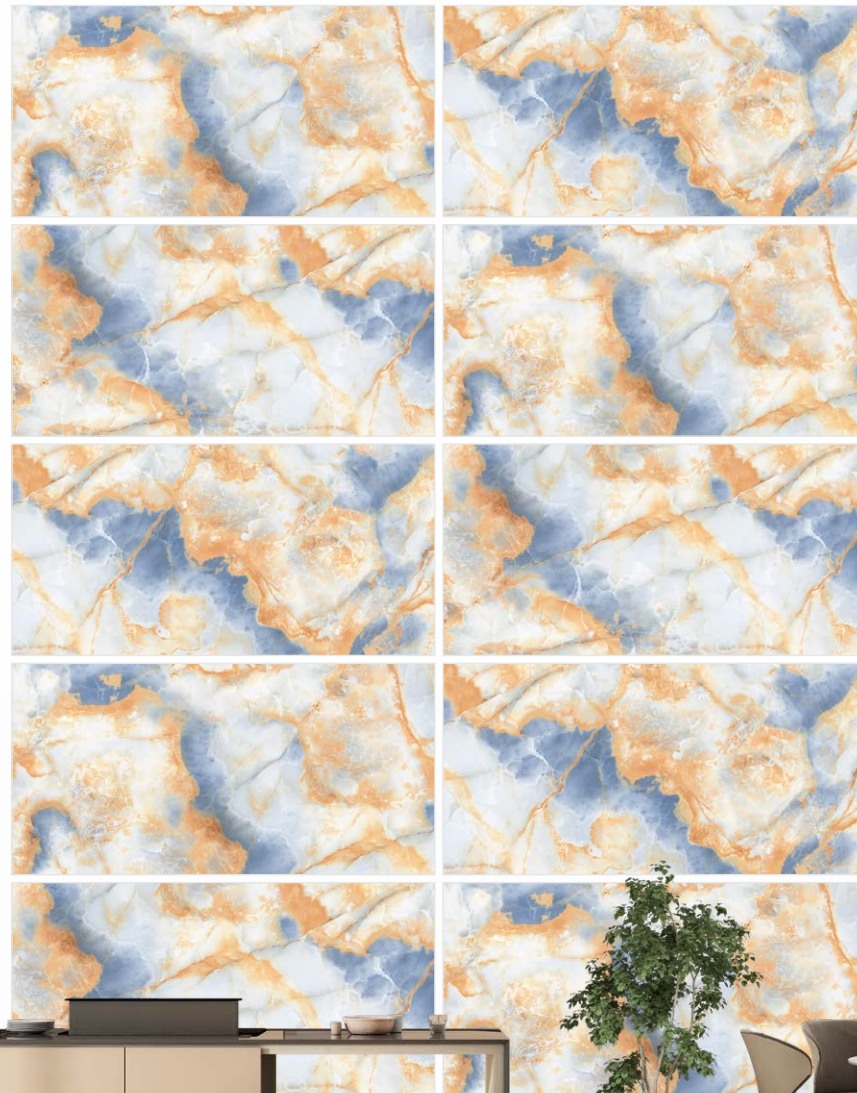

MANDARINA
series