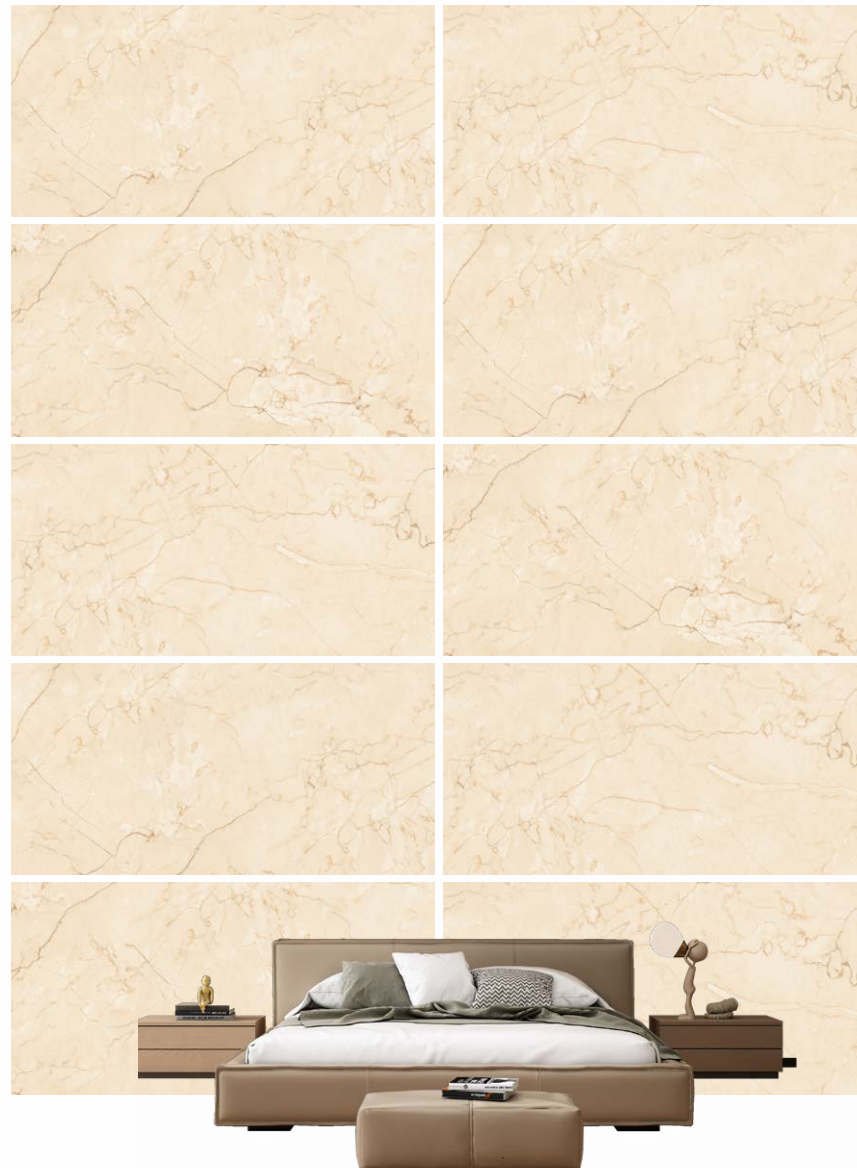

600 x 1200 mm - GLOSSY

**MARFIL
CRACK BEIGE**

600 x 1200 mm - GLOSSY
Random : 3

MARFIL CRACK

series

EMBRACE THE BEAUTY OF NATURAL MARBLE.

600 x 1200 mm - GLOSSY

**MARFIL
OXI**