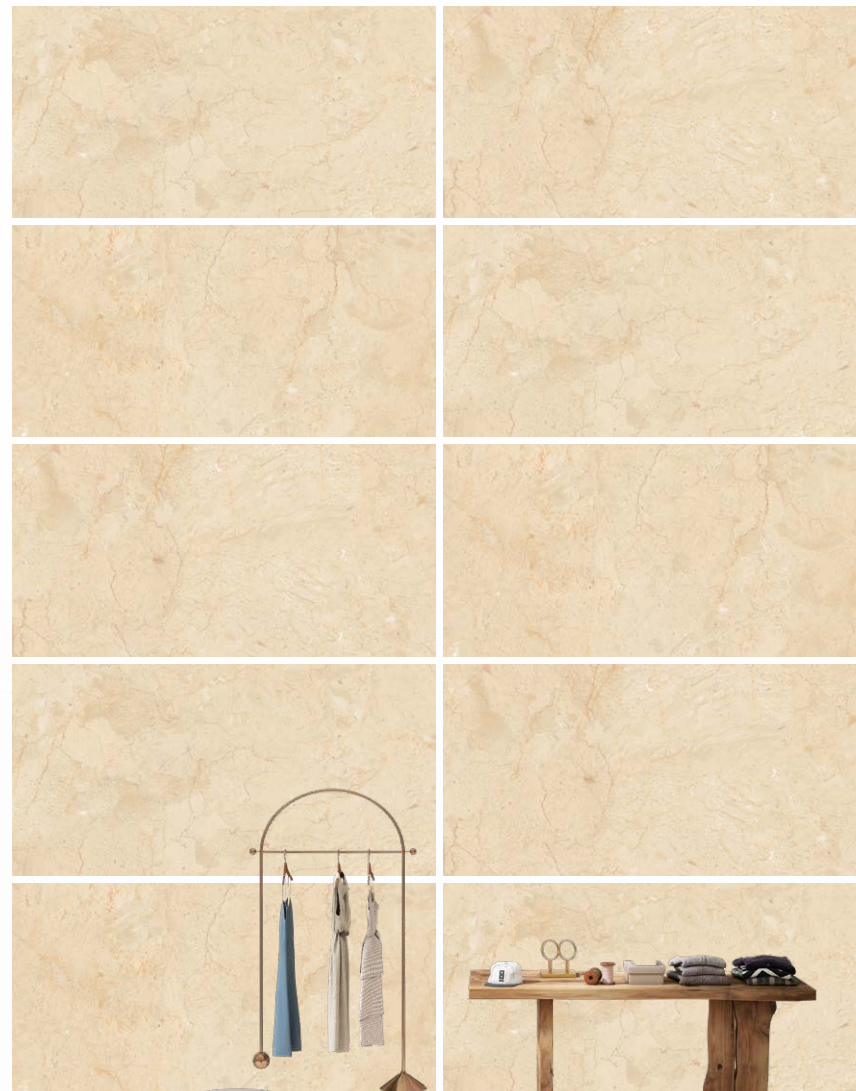

MARFIL
series