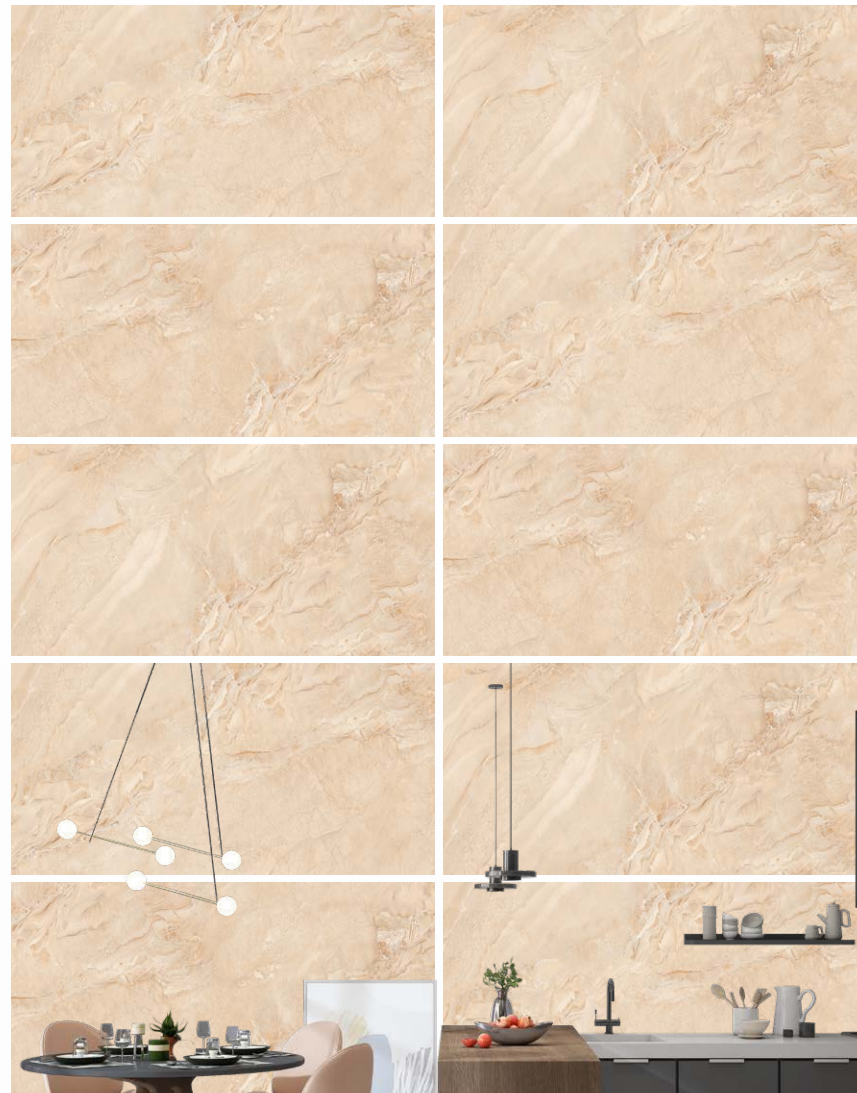

OXID
series