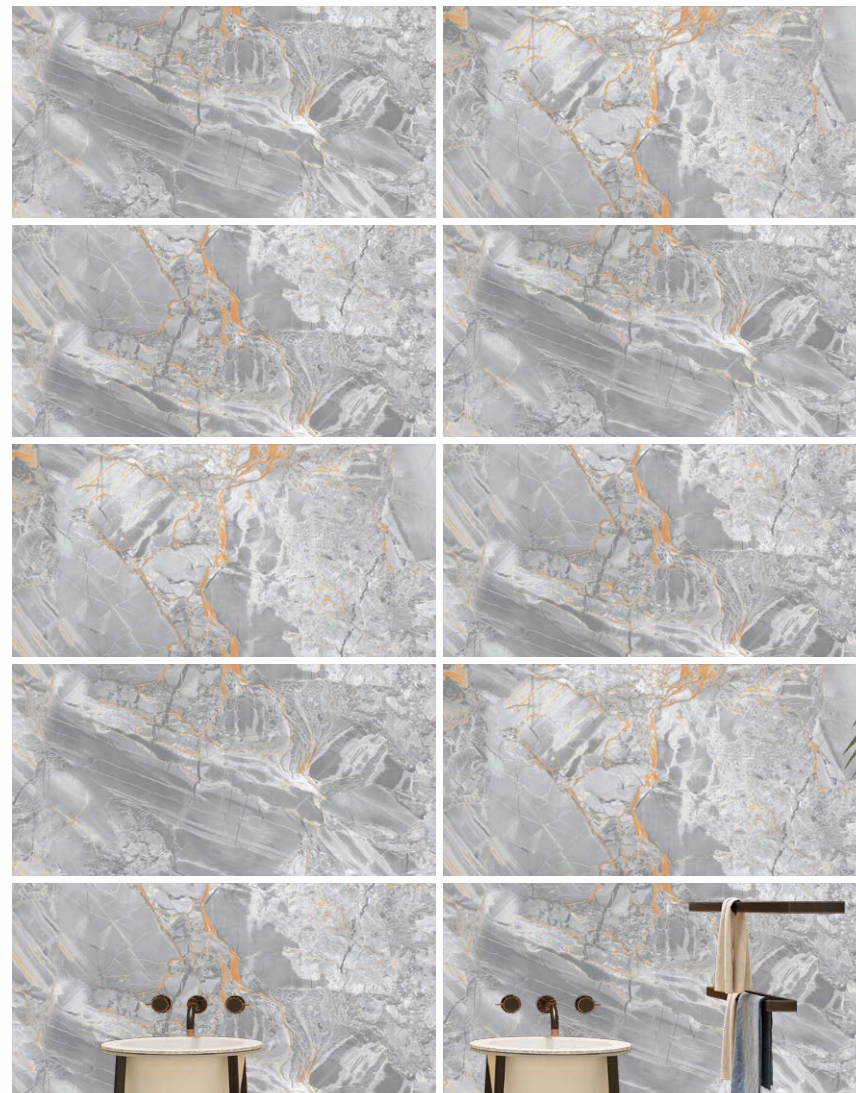

600 x 1200 mm - GLOSSY

**CLEMENCIA
AZUL**

600 x 1200 mm - GLOSSY
Random : 3

**CLEMENCIA
GREY**

CLEMENCIA
series

EMBRACE THE BEAUTY OF NATURAL MARBLE.

600 x 1200 mm - GLOSSY

**CLOUD
ONIX**