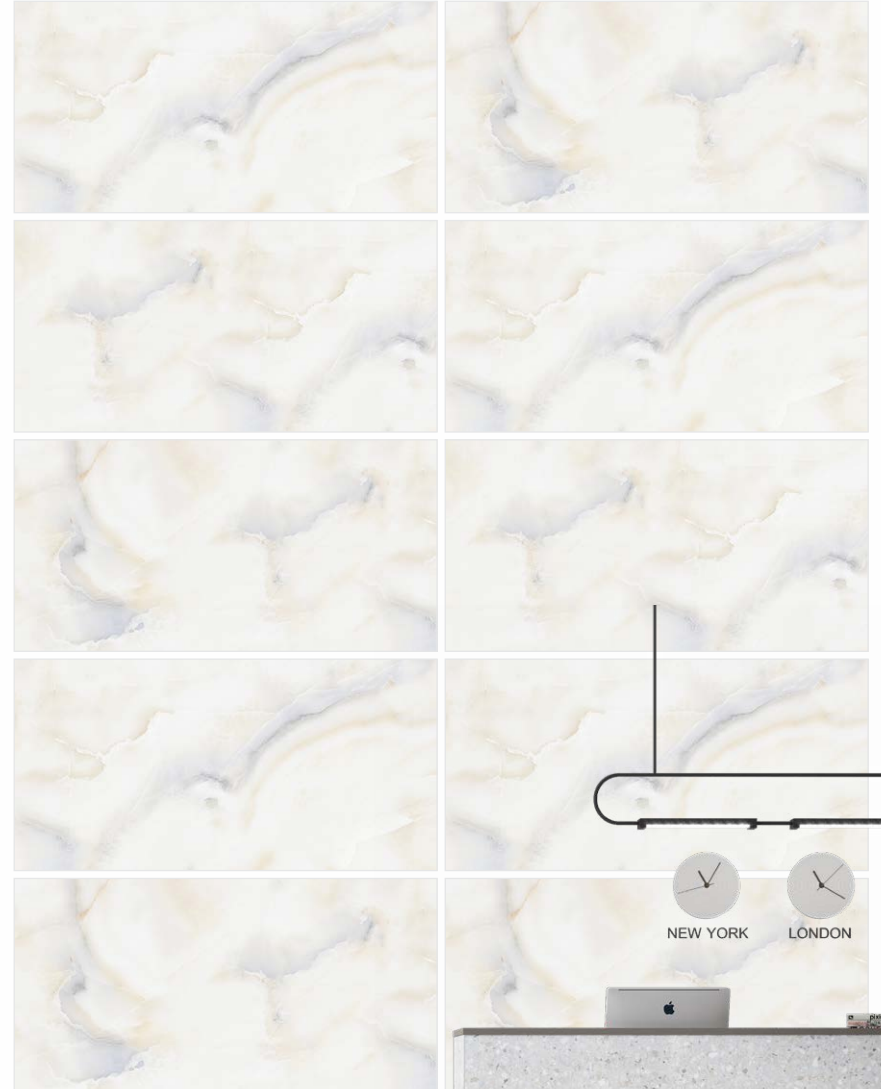

CLOUD
series