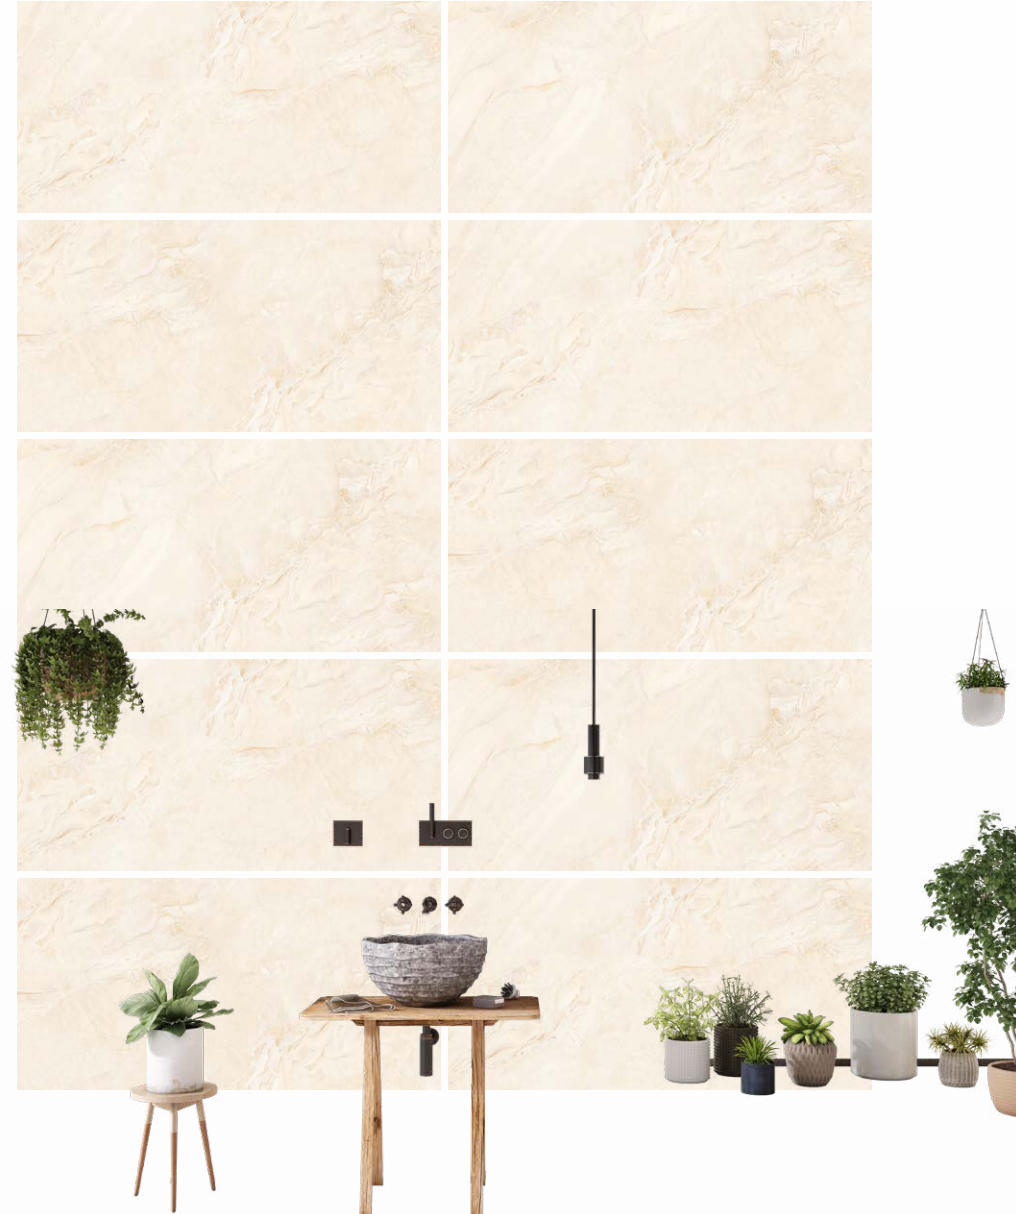

ONYX PEARL
series

EMBRACE THE BEAUTY OF NATURAL MARBLE.

600 x 1200 mm - GLOSSY

**OXID
COFFEE**

600 x 1200 mm - GLOSSY
Random : 3

**OXID
BEIGE**

OXID
series

**OXID
BROWN**