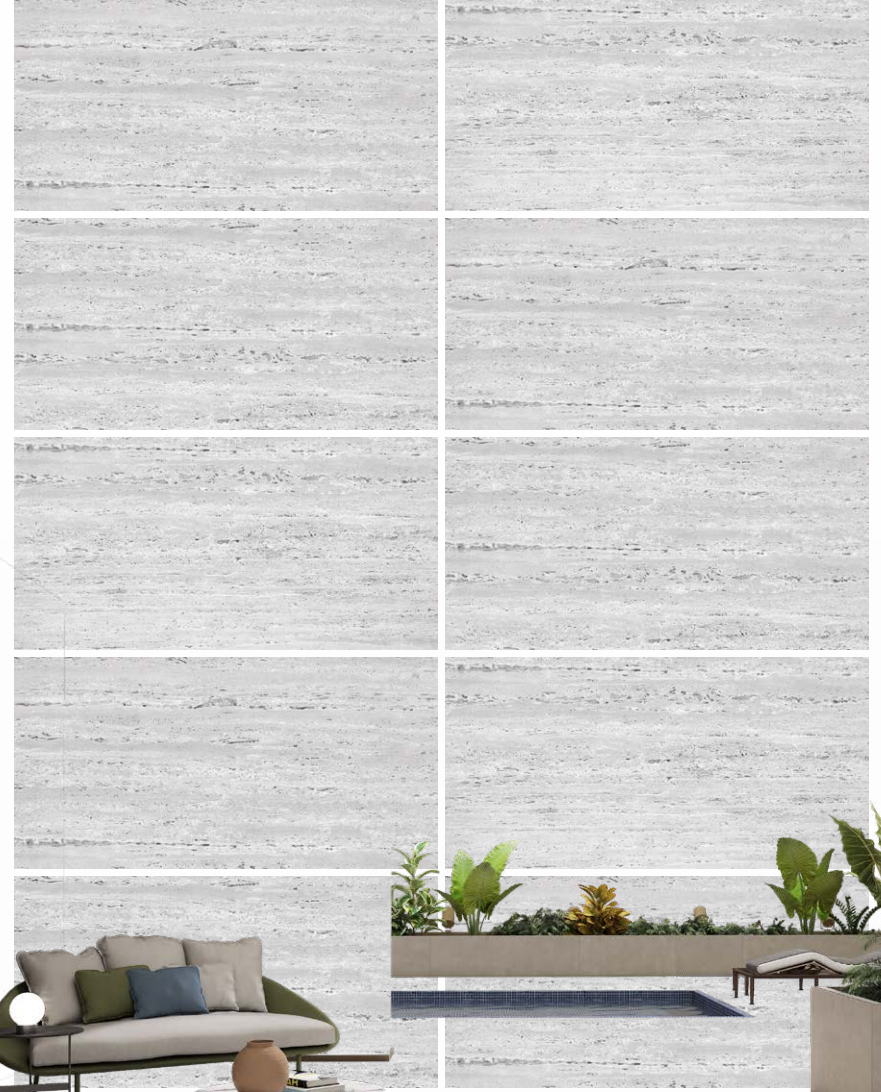

TRAVERTINO OSCAR BEIGE

**TRAVERTINO
OSCAR BEIGE**

600 x 1200 mm - GLOSSY
Random : 3

**TRAVERTINO
OSCAR GREY**

TRAVERTINO OSCAR series

EMBRACE THE BEAUTY OF NATURAL MARBLE.

600 x 1200 mm - GLOSSY

**TRITON
ONYX**