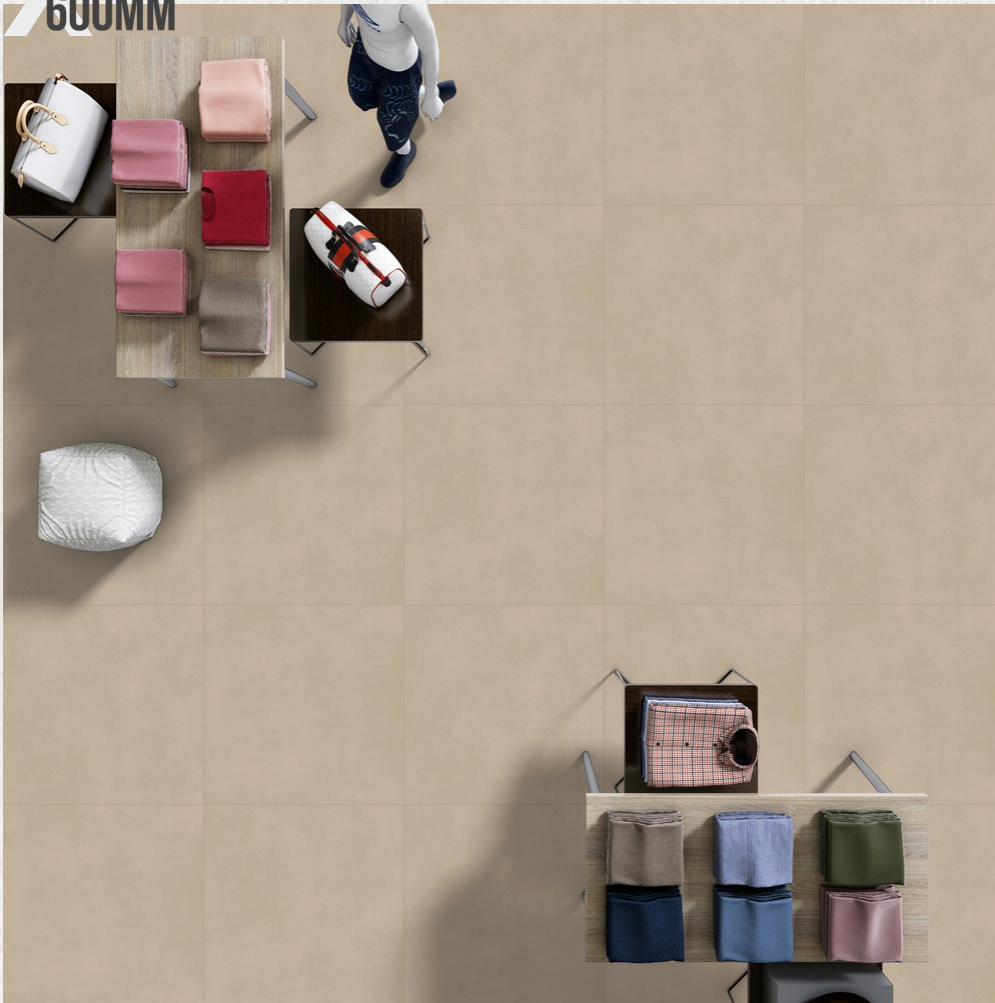

Random 3

600
600MM

BLISTER GRIS
FINISH : RUSTIC

Random 3

600
600MM

BOLONIA BEIGE
FINISH : RUSTIC

Random 3

600
600MM