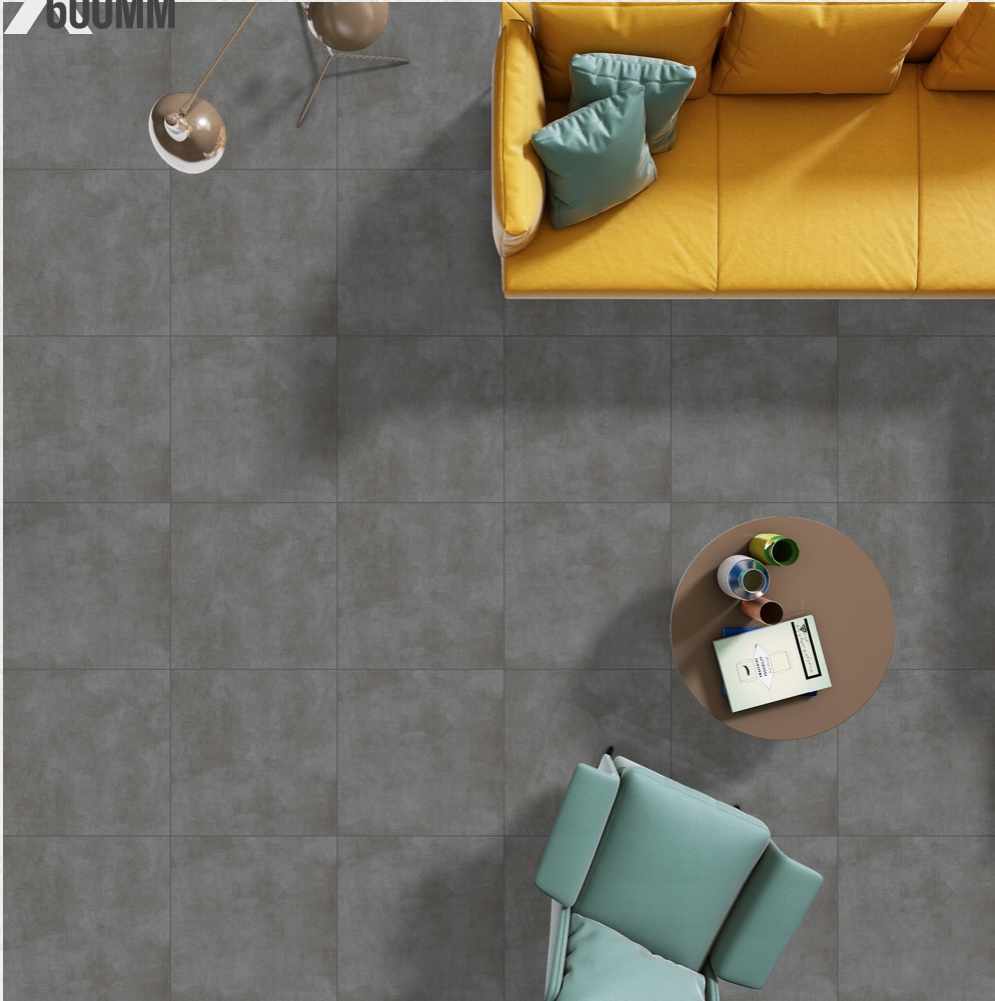

600
600MM

BOLONIA GRAFITO
FINISH : RUSTIC