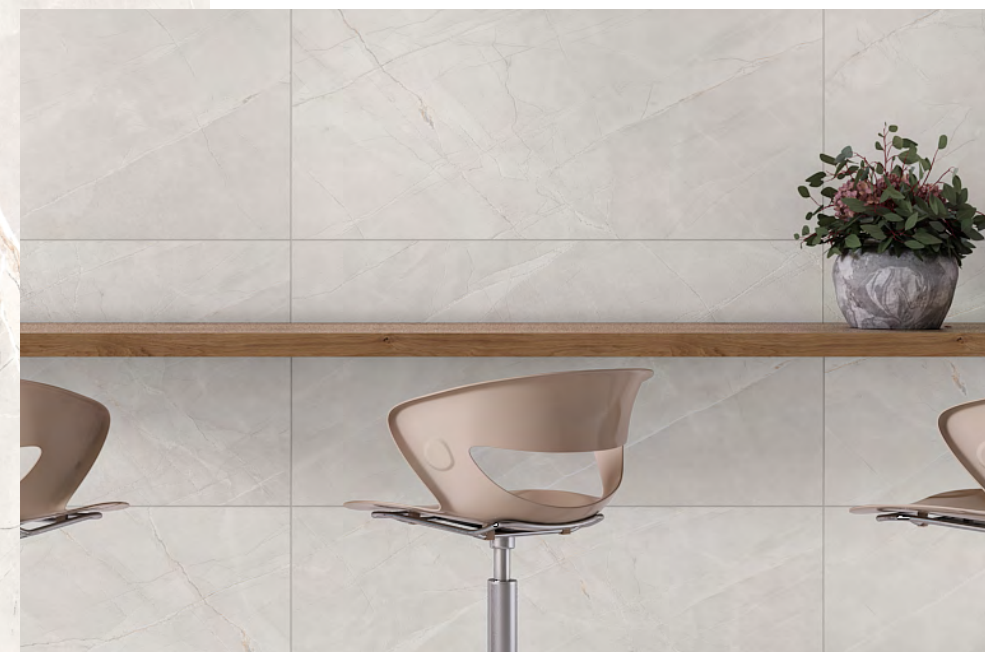

AUSTIN

600X
1200MM

CAR- VING?

Carving collection with a luminous consistency featuring an innovative look. It is a collection of indoor and outdoor floors with a dual personality: understated and minimalist. Carving coverings complete the collection with an eclectic decorative range. Outstanding performance and exceptional antibacterial, hygienic, and surface protection. A product that expresses discreet, versatile elegance with a natural and trendy style.

SIYARAM
superficie di qualità