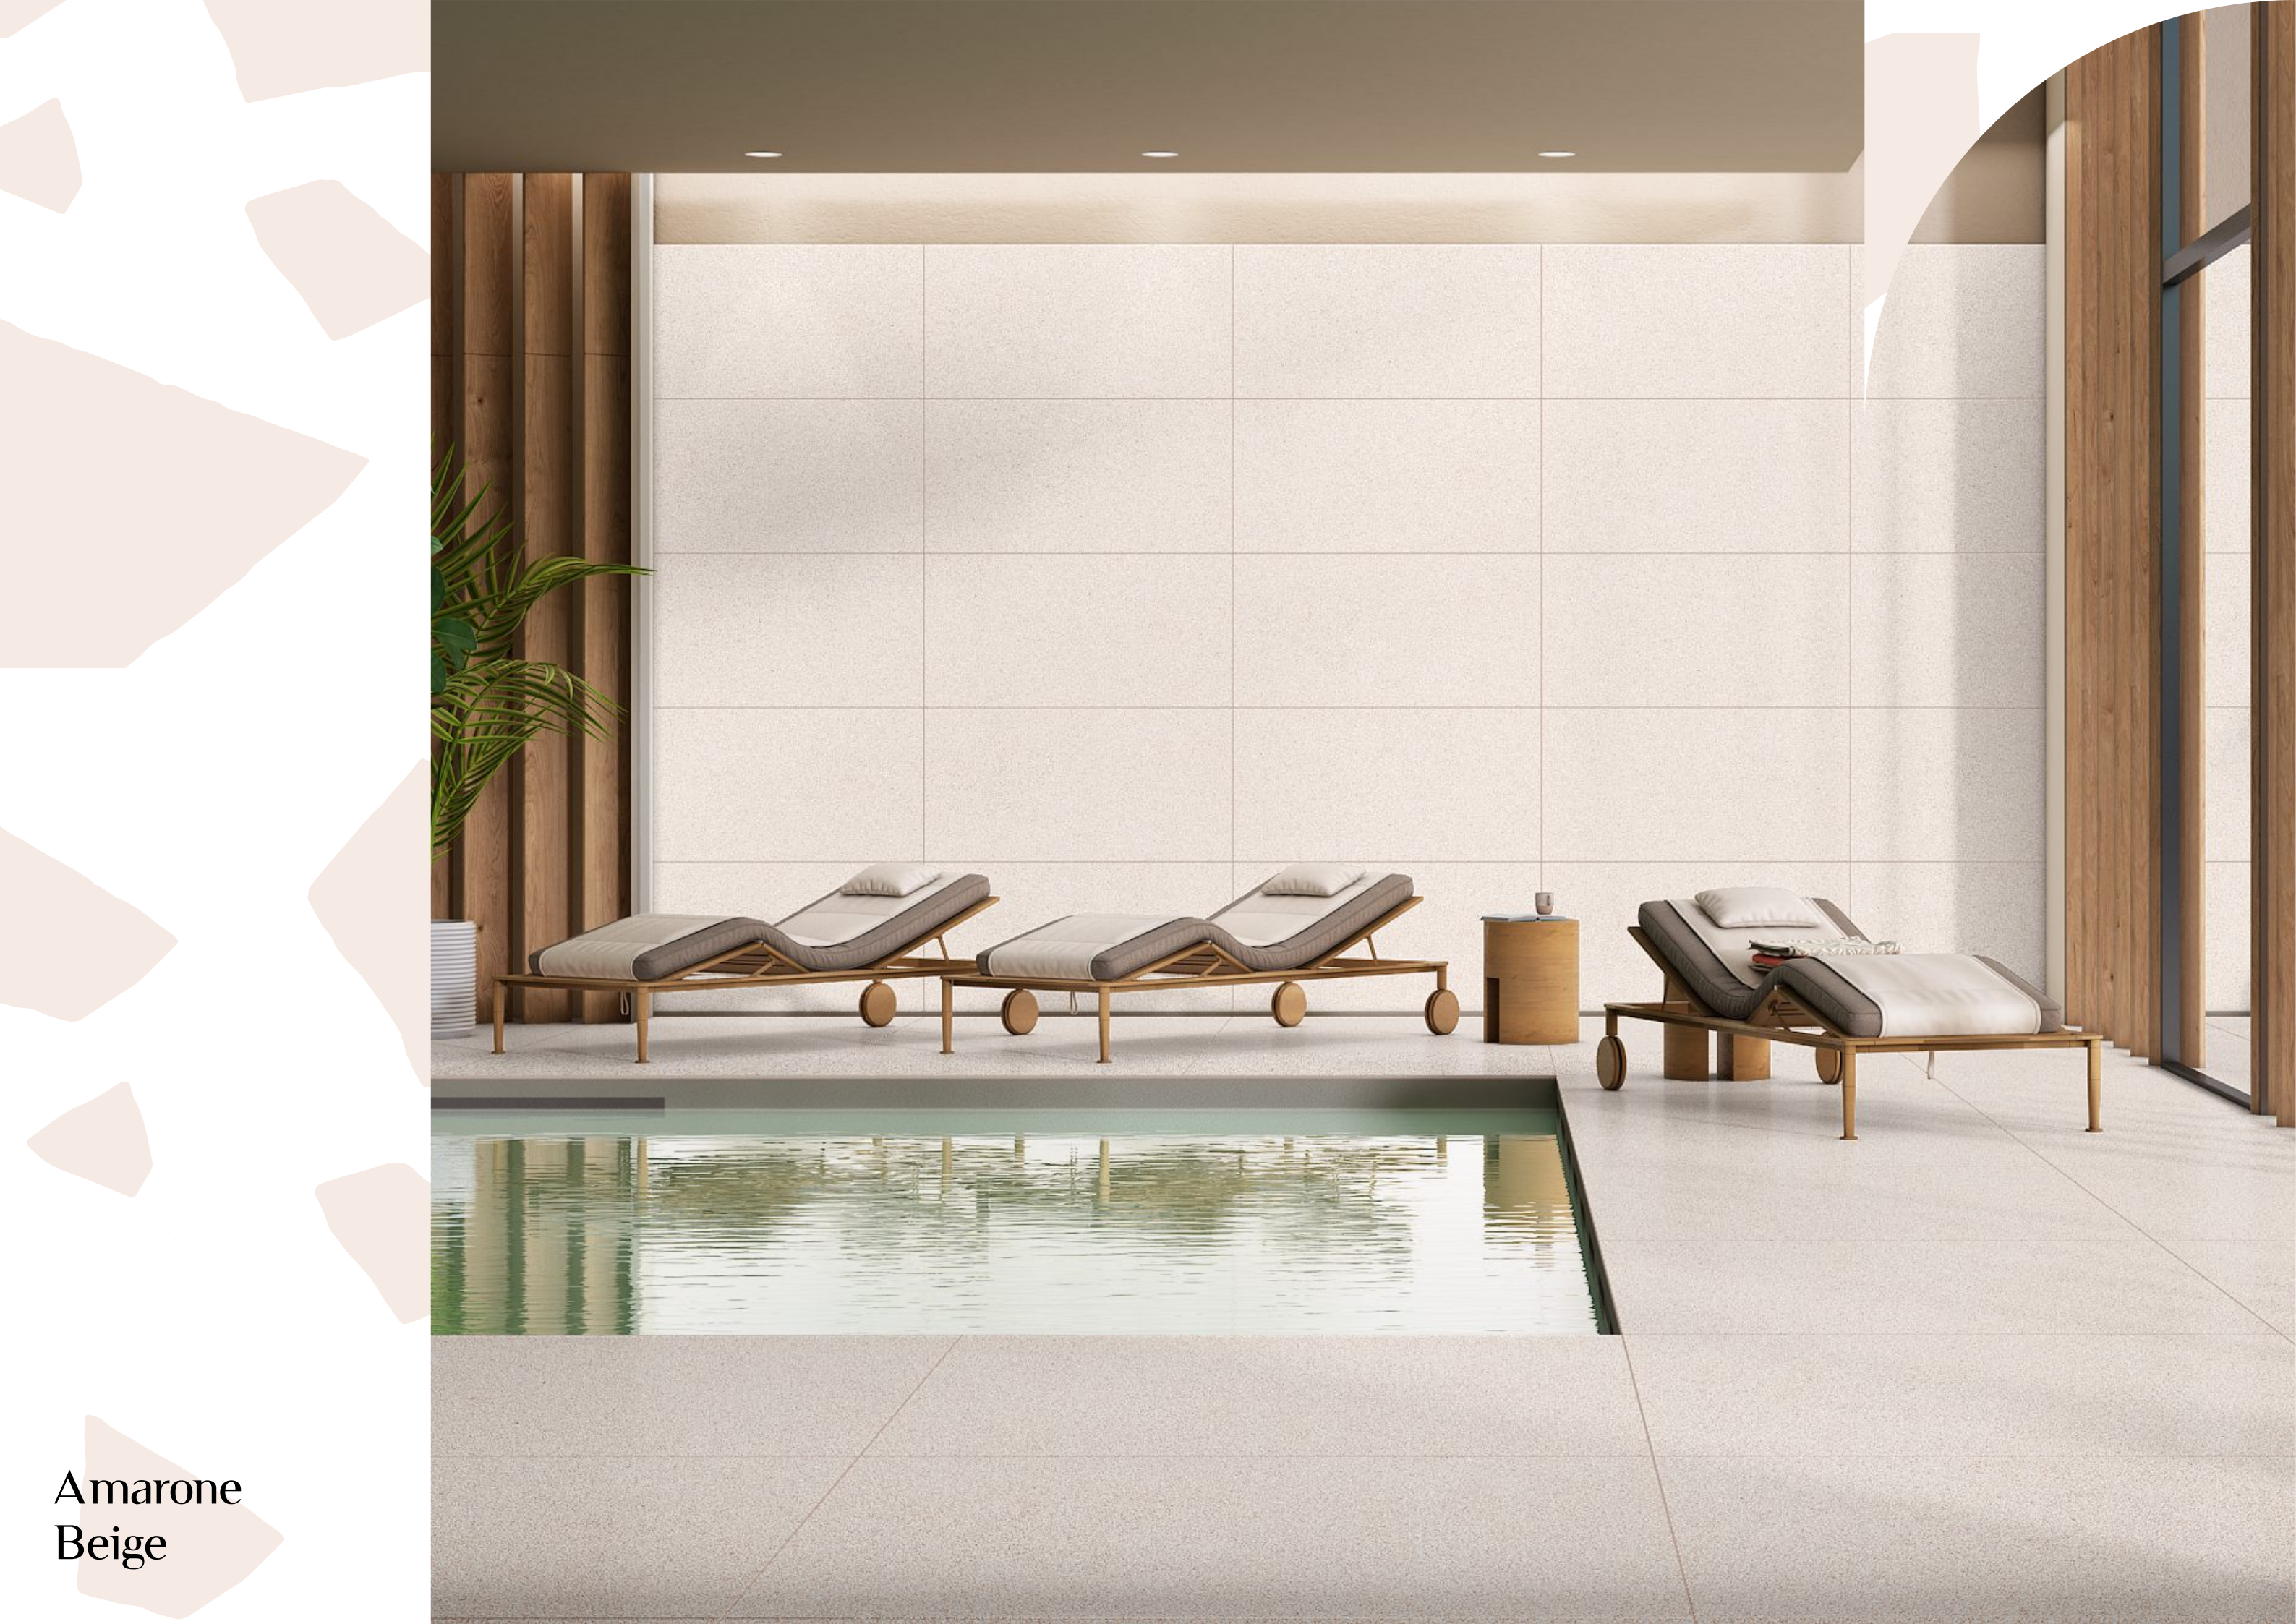

# Terrazzo Collection

600x1200 mm

Amarone  
Beige

Amarone  
Beige

Amarone  
Beige

**Size**  
600x1200 mm

**Surface**  
High Glossy

**Random**  
04