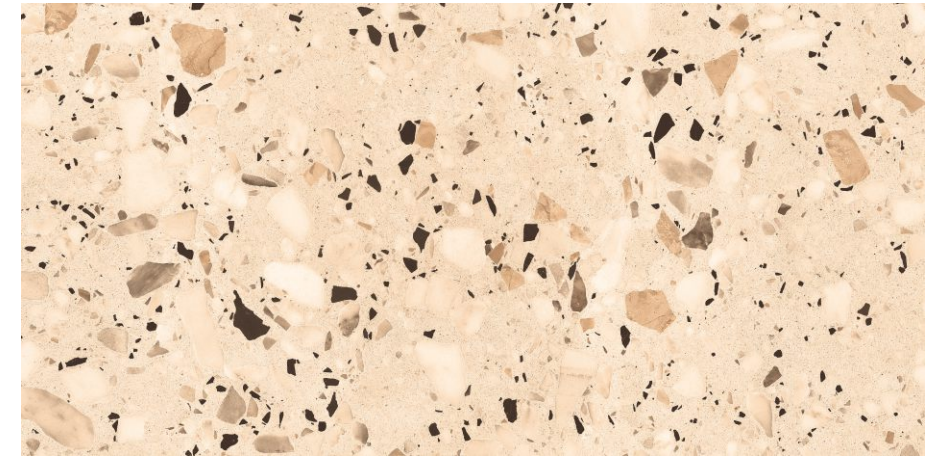

# Terrazzo Collection

600x1200 mm

Terracora  
Beige

Terracora  
Beige

**Size**  
600x1200 mm

**Surface**  
High Glossy

**Random**  
03

Terracora  
Beige