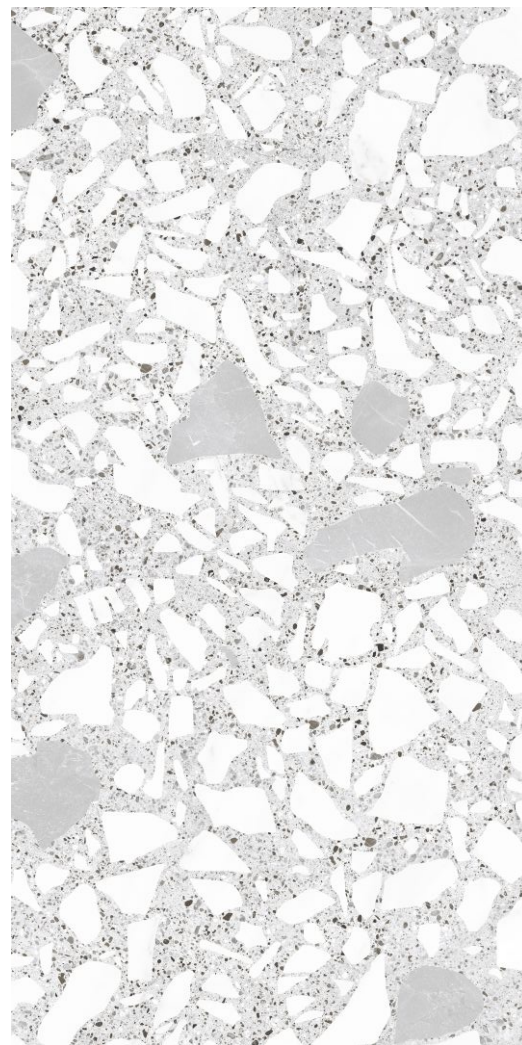

Available Colors

Aveiro Bianco

Size
600x1200 mm

Surface
High Glossy

Random
01