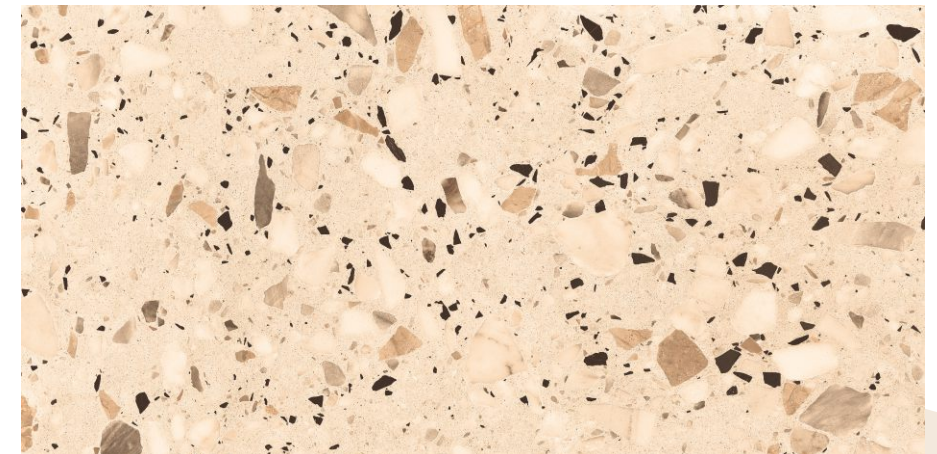

# Terrazzo Collection

600x1200 mm

Terracora  
Beige

Terracora  
Beige

**Size**  
600x1200 mm

**Surface**  
High Glossy

**Random**  
03

Terracora  
Beige