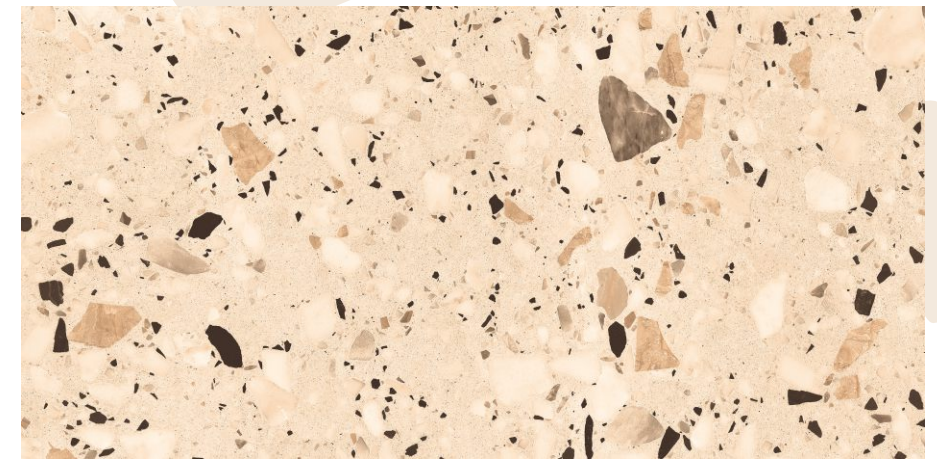

# Terrazzo Collection

600x1200 mm

Terracora  
Beige

Terracora  
Beige

**Size**  
600x1200 mm

**Surface**  
High Glossy

**Random**  
03

Terracora  
Beige